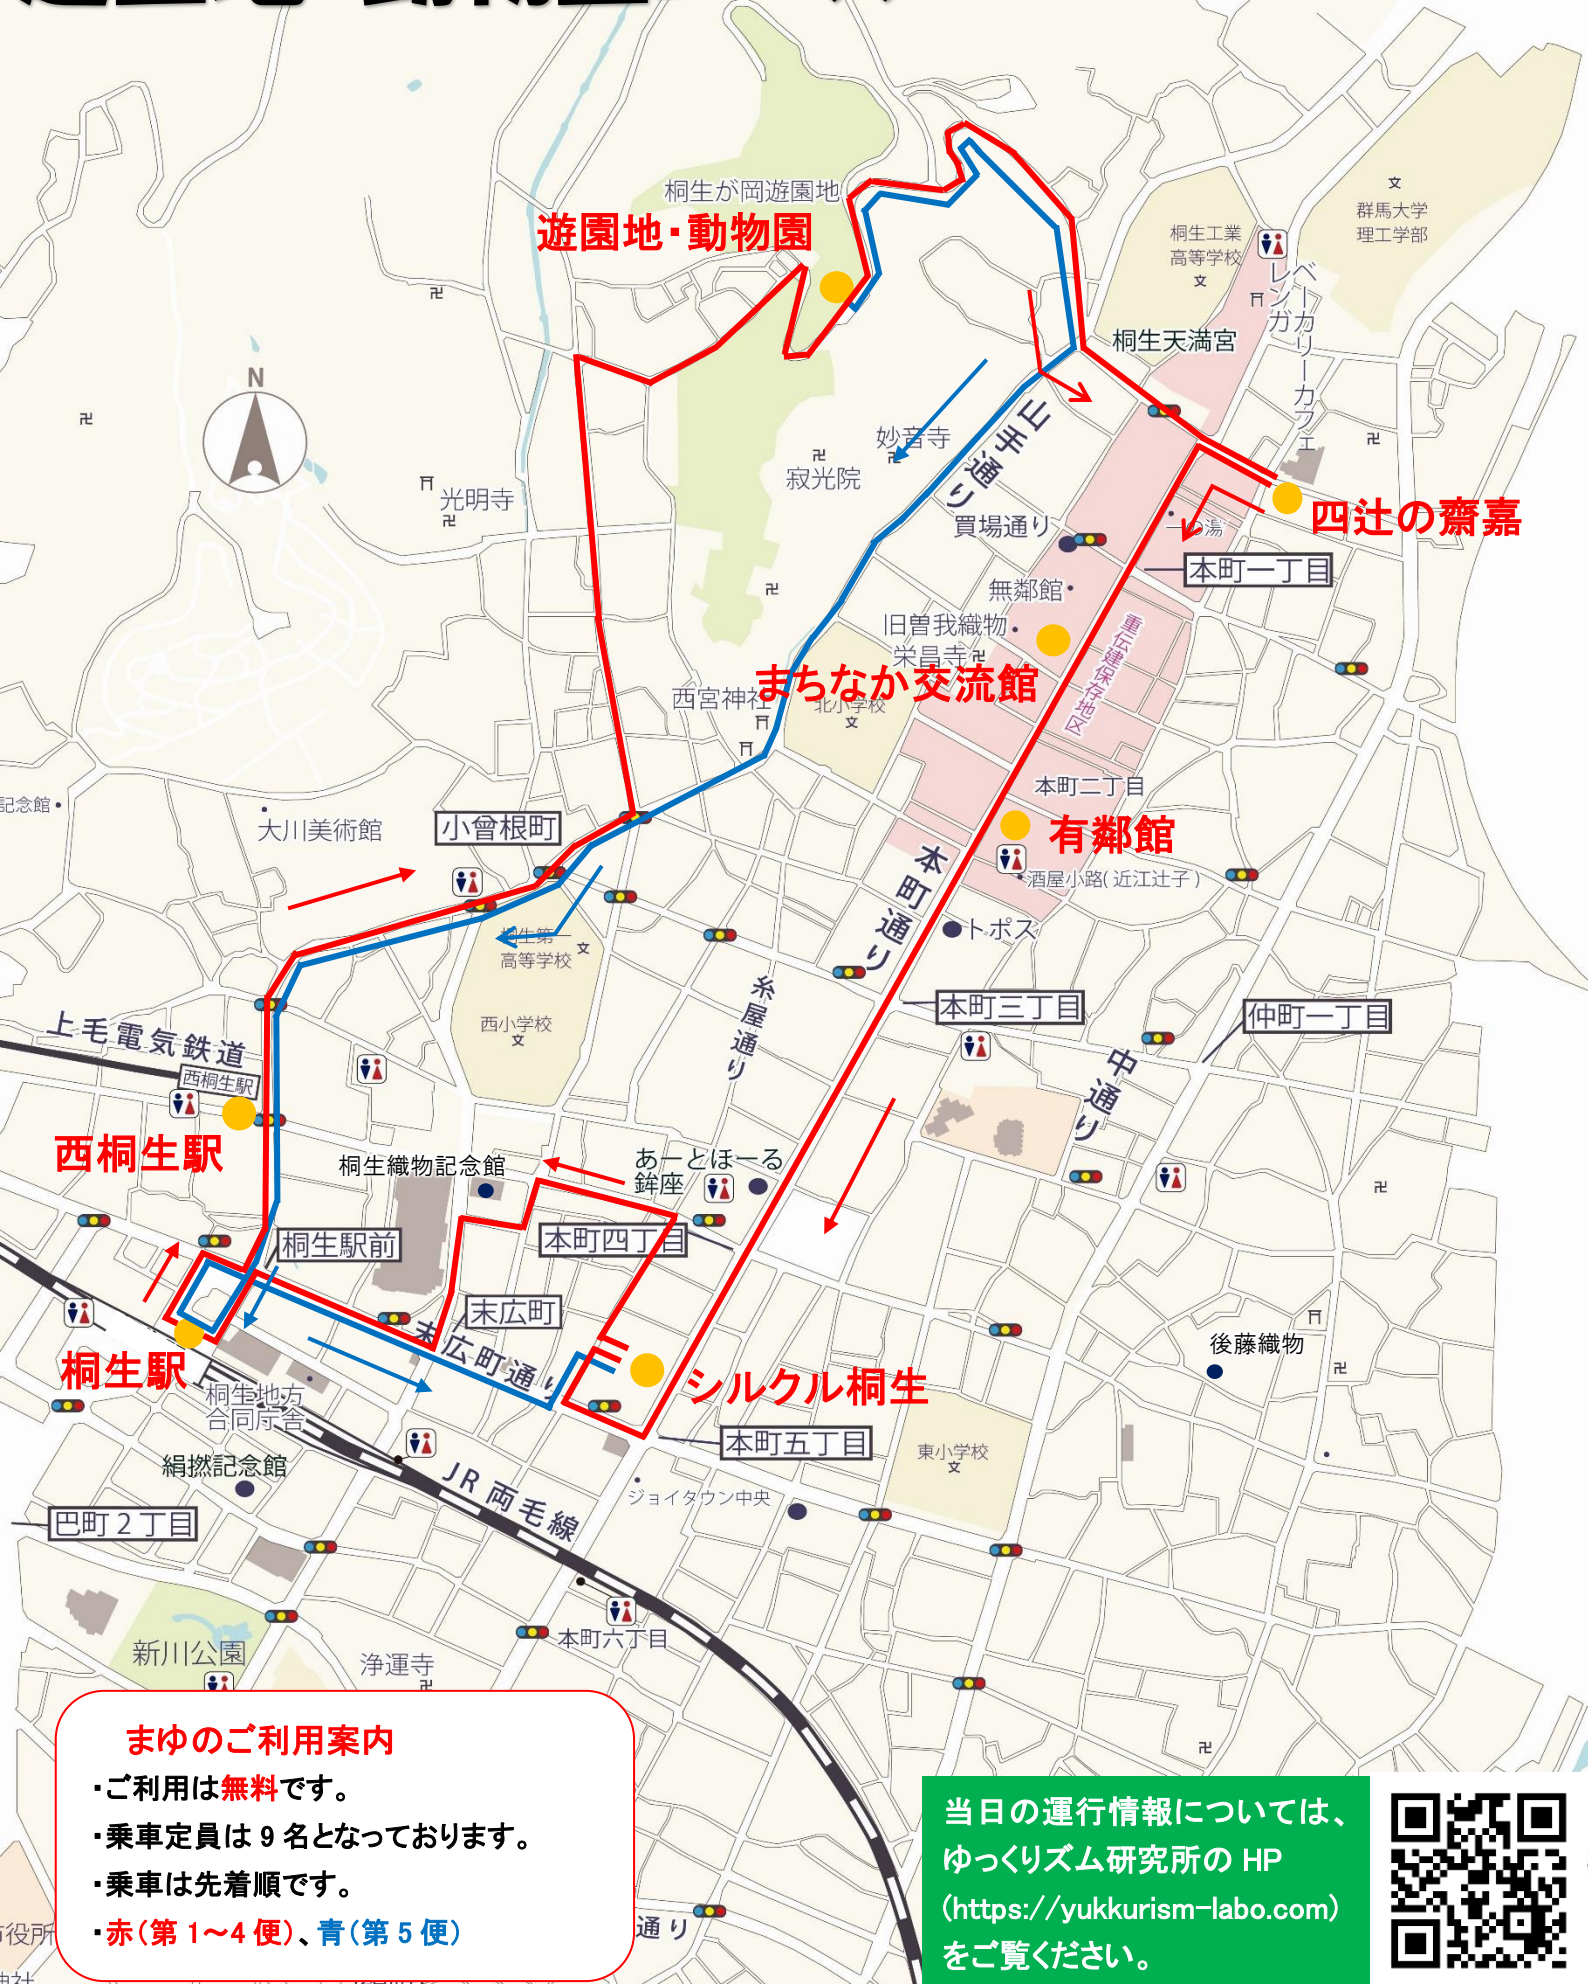

## 遊園地・動物園 コース

桐生市観光をゆっくり

最高速度  
時速 19km

お楽しみください！

**毎週土日(12/31~1/3除く)無料で運行しています！**

**\*運休する土日や運行する祝日もありますので、事前にご確認をお願いします。**

停留所	第1便	第2便	第3便	第4便
シルクル桐生 発	10:00	11:00	12:00	13:30
桐生駅	10:10	11:10	12:10	13:40
西桐生駅	10:15	11:15	12:15	13:45
遊園地・動物園	10:30	11:30	12:30	14:00
四辻の齋嘉 着	10:40	11:40	12:40	14:10
四辻の齋嘉 発			13:10	
まちなか交流館	10:43	11:43	13:13	14:13
有鄰館	10:47	11:47	13:17	14:17
シルクル桐生 着	10:55	11:55	13:25	14:25

停留所	第5便
シルクル桐生 発	14:30
桐生駅	14:40
西桐生駅	14:45
遊園地・動物園	15:00
西桐生駅	15:15
桐生駅	15:20
シルクル桐生 着	15:30

※乗車は、先着順です。

※乗車定員は、9名です

# 遊園地・動物園コース